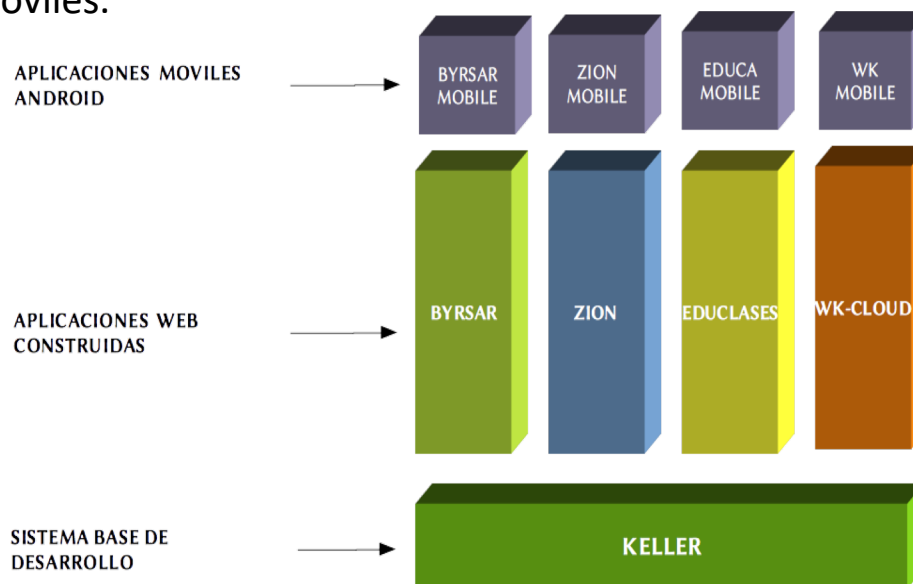

Aplicaciones creadas con Keller

- **Educlases:** Es una plataforma educativa para la gestión de contenido, clases, calificaciones, sitios y toda la integración de personal docente y administrativo en una sola plataforma.
- **Byrsar:** Es una plataforma para la gestión de cumplimiento normativo (Compliance) para empresas de seguros.
- **Zion:** Plataforma administrativa para geolocalización y asignación de agendas médicas

Keller es una **base de desarrollo** creada y registrada por Wolke s.a.s, para la creación de aplicaciones guiadas a Web de cualquier sector económico y/o actividad. Con Keller se pueden crear desde sitios web (WebSites) hasta potentes desarrollos de software conectados a diferentes motores de bases de datos y aplicaciones móviles.